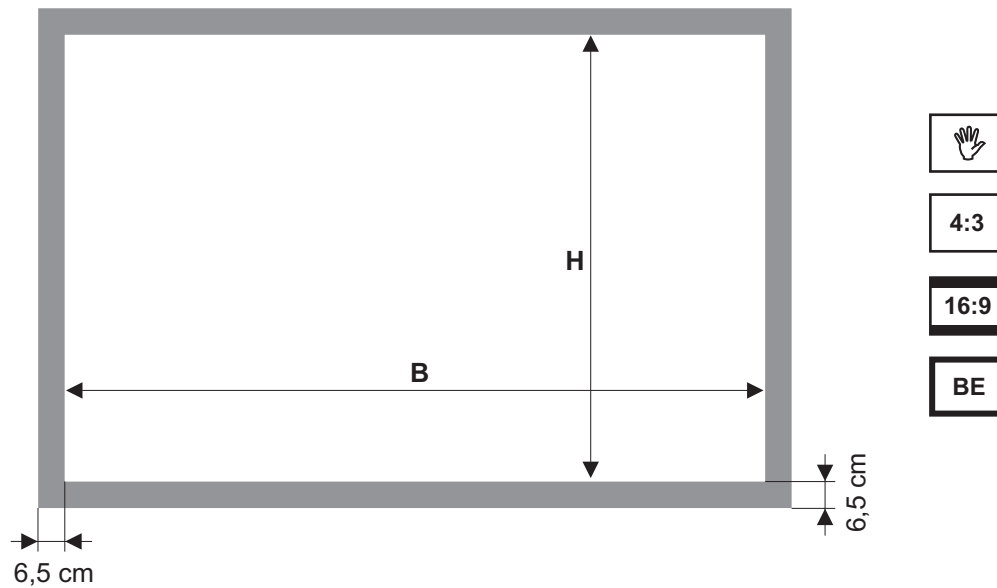

S-Samt-Frame

HomeCinema

4:3

16:9

BE

Elegante, hochwertige Rahmenbildwand mit abgeschrägtem Aluminiumrahmen.

4,5 cm breiter Rahmen mit Kunststoffecken und schwarzer Samtbeschichtung zur Lichtabsorbierung und Vermeidung von Reflexionen, sowie einer abgeschrägten Innenseite, zur Vermeidung von Schatten im Bild.

Perfekte Planlage des Tuches, einfacher Zusammenbau und schnelle Wandmontage.

Leinwandtuch	Gain-Faktor
Mattweiß	1,2

Diese Leinwand ist in folgenden Größen lieferbar.

4:3	122x91 ... 250x190 ... 400x300 cm
16:9	122x69 ... 250x140 ... 400x225 cm

Die Maße beziehen sich auf das sichtbare Bild.

Technische Daten

Art.Nr.	Bezeichnung	B x H	Tuch
11929	WS-S-SamtFrame 4:3	122x91 cm 60"	mattweiß
11930	WS-S-SamtFrame 4:3	152x114 cm 75"	mattweiß
11931	WS-S-SamtFrame 4:3	169x126 cm 83"	mattweiß
11932	WS-S-SamtFrame 4:3	183x137 cm 90"	mattweiß
11933	WS-S-SamtFrame 4:3	200x150 cm 100"	mattweiß
11934	WS-S-SamtFrame 4:3	213x160 cm 105"	mattweiß
11935	WS-S-SamtFrame 4:3	225x169 cm 110"	mattweiß
11936	WS-S-SamtFrame 4:3	270x203 cm 135"	mattweiß
11938	WS-S-SamtFrame 4:3	300x225 cm 150"	mattweiß
11939	WS-S-SamtFrame 4:3	334x250 cm 165"	mattweiß
11940	WS-S-SamtFrame 4:3	350x265 cm 175"	mattweiß
11941	WS-S-SamtFrame 4:3	400x300 cm 200"	mattweiß
10694	WS-S-SamtFrame 16:9	122x69 cm 55"	mattweiß
10695	WS-S-SamtFrame 16:9	152x86 cm 69"	mattweiß
10697	WS-S-SamtFrame 16:9	183x103 cm 82"	mattweiß
10698	WS-S-SamtFrame 16:9	203x114 cm 91"	mattweiß
10699	WS-S-SamtFrame 16:9	213x120 cm 96"	mattweiß
10700	WS-S-SamtFrame 16:9	225x126 cm 101"	mattweiß
10701	WS-S-SamtFrame 16:9	250x140 cm 113"	mattweiß
10702	WS-S-SamtFrame 16:9	270x152 cm 123"	mattweiß
10703	WS-S-SamtFrame 16:9	300x169 cm 136"	mattweiß
10704	WS-S-SamtFrame 16:9	334x188 cm 151"	mattweiß
10705	WS-S-SamtFrame 16:9	350x197 cm 158"	mattweiß
10706	WS-S-SamtFrame 16:9	400x225 cm 181"	mattweiß